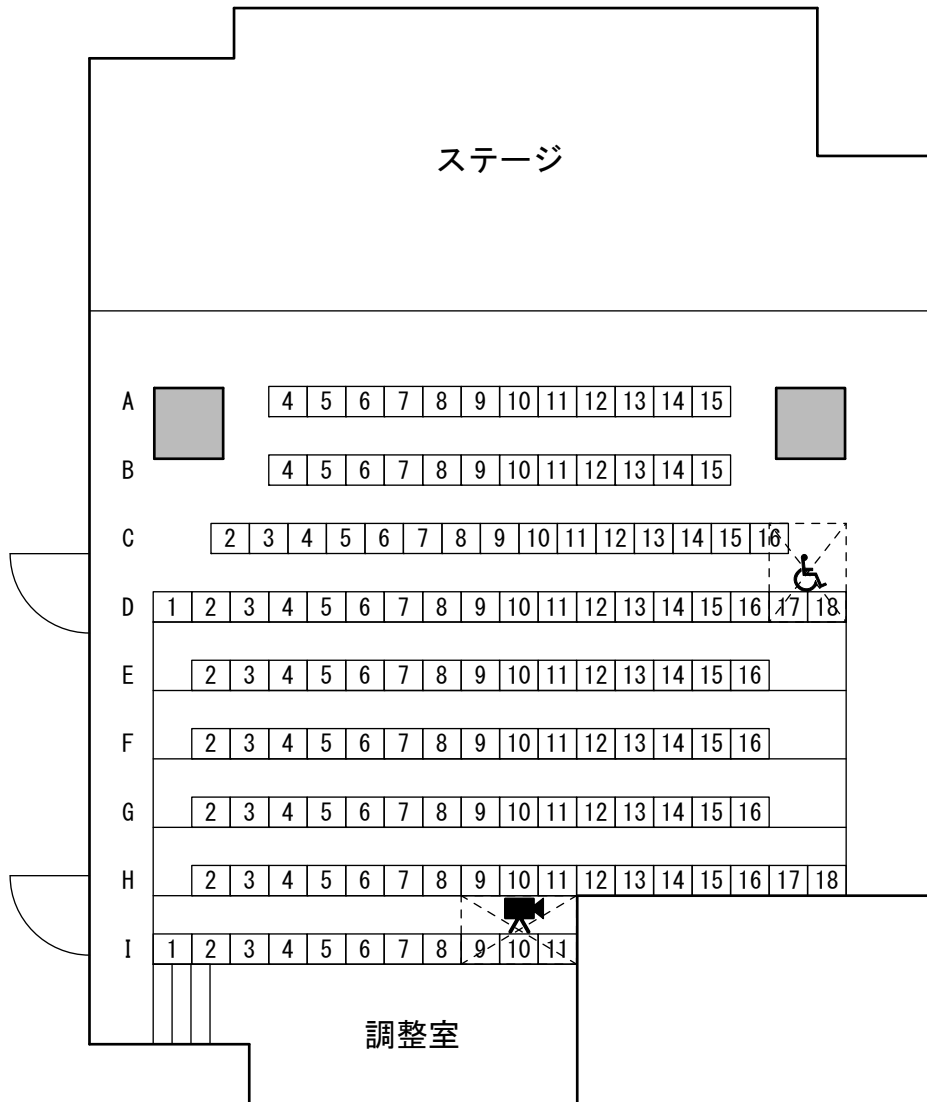

シアターマーキュリー新宿

座席表 (130席)

車椅子席利用時スペース

配信設備利用時スペース