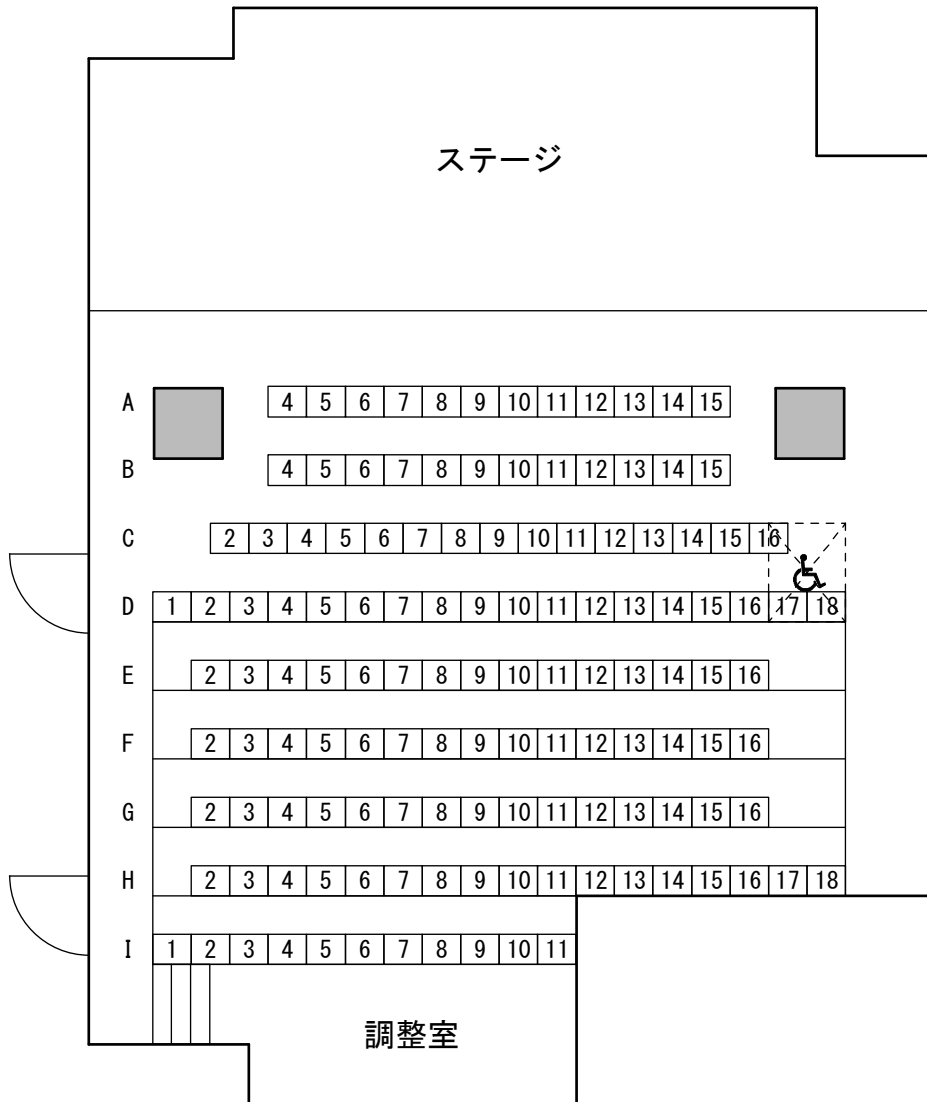

シアターマーキュリー新宿

座席表 (130席)

車椅子席利用時スペース